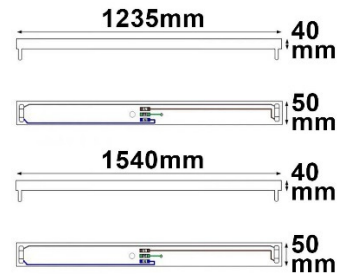

Lieferumfang: LED Röhre und LED Starter

EVG LED Röhren T8 >Power Serie<

ART. NR.	WATT	BEZEICHNUNG	Ra/CRI	KELVIN	LICHTSTROM	IP	PREIS CHF exkl. / inkl. MWSt
EVG-420-860 EVG-420-840 EVG-420-830	20 Watt	LED Röhre « Power Serie » 160lm/W, 3200lumen, Matt, Fassung G13, T8, geeignet für elektronische Vorschaltgeräte 120cm	80	6000K* 4000K 3000K*	3200lm	IP20	25.91 / 27.90
EVG-520-860 EVG-520-840 EVG-520-830	30 Watt	LED Röhre « Power Serie » 160lm/W, 4600lumen, Matt, Fassung G13, T8, geeignet für elektronische Vorschaltgeräte 150cm	80	6000K* 4000K 3000K*	4600lm	IP20	33.33 / 35.90

* = nicht lagernd, 2-3 Wochen Lieferfrist

Preise exkl. MWST. Grössere Mengen auf Anfrage. Preisänderungen vorbehalten. April 2021

Armatür für LED-Röhren T8

G13 Sockel beidseitig vorverdrahtet, inkl. 3pol Anschlussklemme (L-N-PE)

ART. NR.	BEZEICHNUNG	Masse LxBxH	IP	PREIS CHF exkl. / inkl. MWSt
SPA-113287	120cm Armatür für LED-Röhren T8 Verkabelt, ohne VG, 0-260V Sockeltyp: G13, Aluminium, weiss	1235x50x40mm	IP20	15.62 / 17.90
SPA-113288	150cm Armatür für LED-Röhren T8 Verkabelt, ohne VG, 0-260V Sockeltyp: G13, Aluminium, weiss	1540x50x40mm	IP20	21.26 / 22.90