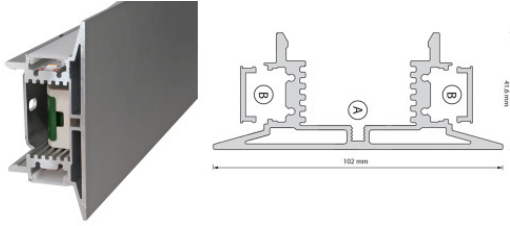

843210 LED Aluminiumprofil - Montageprofil Up&Down (max. 3m)

m

843250 Abdeckung opal - Montageprofil Up&Down

m

843200 Montageplatte - Montageprofil Up&Down

stk

843290 Endkappe Aluminium - Montageprofil Up&Down

stk

840010 LED Aluminiumprofil - Mila bis 5m

m

841150 Abdeckung opal

m

841141 Abdeckung natur

m

841130 Abdeckung transparent

m

841140 Abdeckung Linse natur 30°

m

841160 Abdeckung Aluminium

m