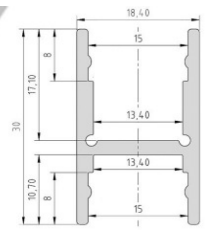

Menge Stk
2m 3m 5m

Artikel Bezeichnung

Nr. **Rechteckprofile**

Preis
exkl. MWST

	841110 LED Aluminiumprofil - Bologna flach (max 5m)	m
	841120 LED Aluminiumprofil - Bologna hoch (max 5m)	m
	841220 LED Aluminiumprofil - Bologna-H (max 5m)	m
	841150 Abdeckung opal - Bologna	m
	841170 Abdeckung opal bruchfest 500kg - Bologna	m
	841159 Abdeckung opal hoch 180° (+11,8 mm) - Bologna	m
	841141 Abdeckung natur - Bologna	m
	841130 Abdeckung transparent - Bologna	m
	841140 Abdeckung natur 30° Linse - Bologna	m
	841156 Abdeckung opal Reflektor (20% mehr Licht) - Bologna	m
	841160 Abdeckung Aluminium silber - Bologna	m

Bologna - H

	841101 Halteklammernset standard - Bologna	set
	841102 Halteklammernset 45° - Bologna	set
	841103 Halteklammernset schwenkbar - Bologna	set
	841104 Metallverbinderklammer - Bologna	stk
	841105 Halteklammernset SuperFix V2A - Bologna	set
	841190 Endkappenset Kunststoff - Bologna flach	set
	841192 Endkappenset Aluminium - Bologna flach	set
	841195 Endkappenaufsatzset - Opal 180° - Bologna	set
	841191 Endkappenset Kunststoff - Bologna hoch	set
	841193 Endkappenset Aluminium - Bologna hoch	set
	841292 Endkappenset Aluminium - Bologna-H	set
	840001 Halteklammernset Aluminium - Bologna-H/Mila/Fourside	set

2m 3m

	842110 LED Aluminiumprofil - 9,6x12 MINI (max. 3m)	m
	842150 Abdeckung opal - 9,6x12 MINI	m

	842191 Endkappe ABS grau flach - 9,6x12 MINI	stk
	842100 Montageklammer Federstahl - 9,6x12 MINI	stk