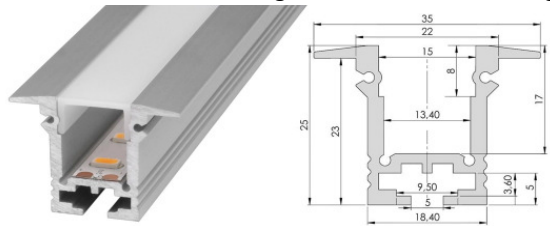

2m 3m 5m

- 841210 LED Aluminiumprofil - Bologna-T hoch (max. 5m) m
- 841150 Abdeckung opal - Bologna m
- 841170 Abdeckung opal bruchfest 500kg - Bologna m
- 841159 Abdeckung opal hoch 180° (+11,8 mm) - Bologna m
- 841141 Abdeckung natur - Bologna m
- 841130 Abdeckung transparent - Bologna m
- 841156 Abdeckung opal Reflektor (20% mehr Licht) - Bologna m
- 841160 Abdeckung Aluminium silber - Bologna m