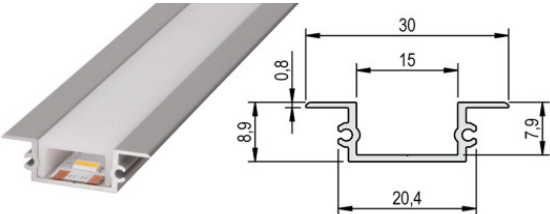

- 841090 Endkappenset Aluminium - Lamino set