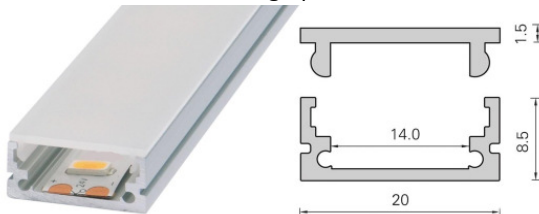

- 842490 Endkappe ABS grau - 20x8,5 FULL.FLAT stk
- 842400 Montageklammer ABS grau - 20x8,5 FULL.FLAT stk

- 842810 LED Aluminiumprofil - 30x18 FULL.WIDE (max. 3m) m
- 842850 Abdeckung opal - 30x18 FULL.WIDE / 30x28 FULL.BIG m