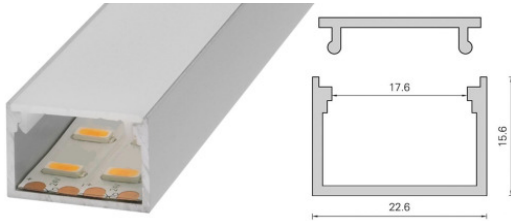

- 842590 Endkappe ABS grau - 22.6x8.5 DUO.FLAT stk
- 842500 Montageklammer ABS grau - 22.6x8.5 DUO.FLAT stk

842520 LED Aluminiumprofil - 22,6x15,6 DUO.HIGH (max. 3m)

m

842530 Abdeckung opal - 22,6mm DUO

m