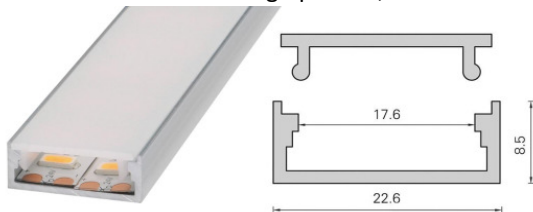

- 842590 Endkappe ABS grau - 22.6x8.5 DUO.FLAT stk
- 842500 Montageklammer ABS grau - 22.6x8.5 DUO.FLAT stk