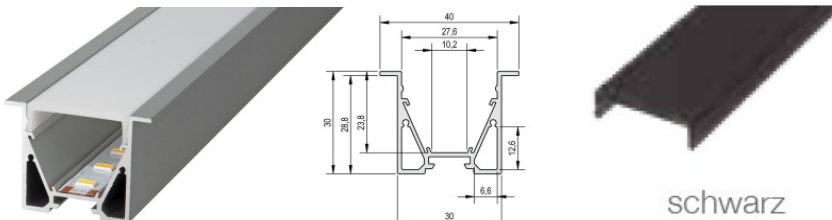

- 840120 LED Aluminiumprofil - Palermo-T (max. 5m) m
- 840150 Abdeckung opal - Palermo m
- 840140 Abdeckung natur - Palermo m
- 840130 Abdeckung transparent - Palermo m
- 840160 Abdeckung Prisma - Palermo m
- 840170 Abdeckung opal hoch 180° (+20 mm) - Palermo m
- 840158 Abdeckung schwarz - Palermo m
- 840116 Abdeckung Aluminium - Palermo m
- 840180 Reflektorband - Palermo m

- 840191 Endkappenset Aluminium - Palermo-T set
- 840194 Endkappenaufsatzset Opal 180° - Palermo set
- 840181 Spannfeder zum Einschieben - Palermo-T stk
- 841305 Halterset Federstahl (V2A) - Genova/Garda/Palermo set
- 841300 Halterset Kunststoff - Genova/Garda/Walllight 2.0/Palermo set
- 841302 Profilverbinder gerade - Genova/Garda/Walllight 2.0 stk
- 841303 Profilverbinder 90° - Genova/Garda/Walllight 2.0 stk

2m 3m

- 844110 LED Einklickprofil mit KRAGEN - Aluminium - LOKOM (max. 3m) m
- 844150 Abdeckung Kunststoff opal - LOKOM m
- 844011 TEKUS Aluminium-Einlegeprofil mit Holzeinlage m
- 844010 TEKUS Aluminium-Einlegeprofil leer m