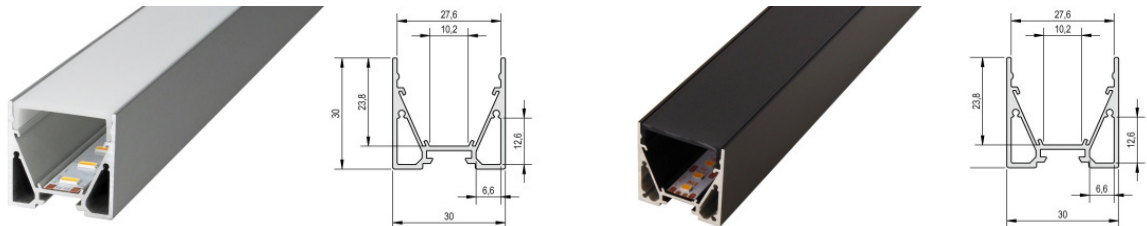

840170 Abdeckung opal hoch 180° (+20 mm) - Palermo

m

840158 Abdeckung schwarz - Palermo

m

840116 Abdeckung Aluminium - Palermo

m

840180 Reflektorband - Palermo

m