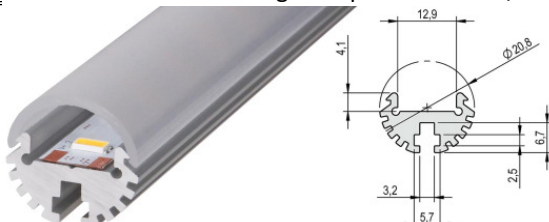

- 841890 Endkappenset Kunststoff silber - Tina HP / Tina Solo set
- 841891 Endkappenset Kunststoff transparent - Tina HP set
- 841892 Endkappenset Aluminium - Tina HP / Tina Solo set
- 841801 Halteklammernset - Tina HP / Tina Solo set
- 841880 Abhängung 2er Set komplett 1,5m - Tina HP/Bologna-H/Fourside set

2m 3m 5m

Spezialprofile

- 841510 LED Aluminiumprofil - Walllight 2.0 (max. 5m) m
- 841150 Abdeckung opal m
- 841141 Abdeckung natur - Bologna m
- 841130 Abdeckung transparent - Bologna m
- 841160 Abdeckung Aluminium silber - Bologna m