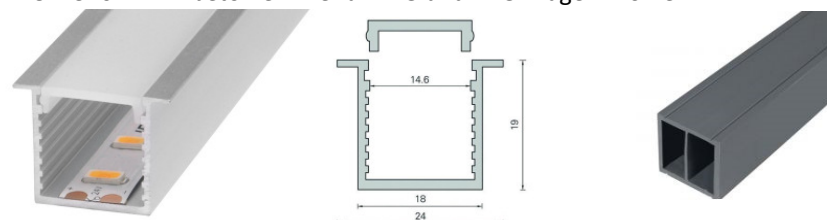

- 842391 Endkappe ABS grau - 18x19 REG.KRAGEN stk