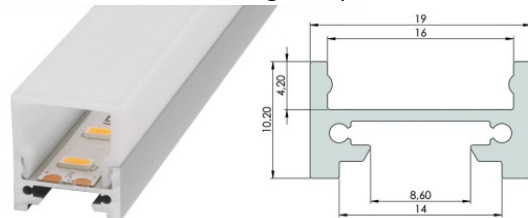

- 841490 Endkappenset Aluminium - Genova flach set
- 841491 Endkappenset Aluminium - Genova hoch (180°) set
- 841300 Halterset Kunststoff - Genova/Garda/Walllight 2.0/Palermo set
- 841301 Halterset Kunststoff 45° - Genova/Garda set
- 841302 Profilverbinder gerade - Genova/Garda/Walllight 2.0 stk
- 841303 Profilverbinder 90° - Genova/Garda/Walllight 2.0 stk
- 841305 Halterset Federstahl (V2A) - Genova/Garda/Palermo set
- 841392 Abhängung 2er Set komplett 1,5m - Genova/Garda/Palermo 3030 set

Profile mit Kragen

- 842320 LED Aluminiumprofil - 18x19 REG.KRAGEN (max. 3m) m
- 842350 Abdeckung opal - 18x19 REG m
- 842320-BE Einbetonierhilfe für REG und REG.Kragen Profile m