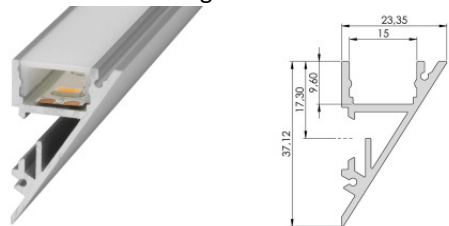

- 841590 Endkappenset Aluminium - Walllight 2.0 set
- 841302 Profilverbinder gerade - Genova/Garda/Walllight 2.0 stk
- 841300 Halterset Kunststoff - Genova/Garda/Walllight 2.0/Palermo set
- 841304 Supermagnethalter - Garliano/Gargano/Walllight 2.0 stk