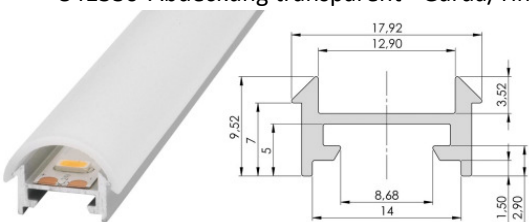

2m 3m 5m

Rundprofile

- 841310 LED Aluminiumprofil - Garda (max. 5m) m
- 841350 Abdeckung opal - Garda/Tina m
- 841340 Abdeckung natur - Garda/Tina m
- 841330 Abdeckung transparent - Garda/Tina m

- 841390 Endkappenset Kunststoff silber - Garda set
- 841391 Endkappenset Kunststoff transparent - Garda set
- 841300 Halterset Kunststoff - Genova/Garda/Walllight 2.0/Palermo set
- 841301 Halterset Kunststoff 45° - Genova/Garda set
- 841302 Profilverbinder gerade - Genova/Garda/Walllight 2.0 stk
- 841303 Profilverbinder 90° - Genova/Garda/Walllight 2.0 stk
- 841305 Halterset Federstahl (V2A) - Genova/Garda/Palermo set
- 841392 Abhängung 2er Set komplett 1,5m - Genova/Garda/Palermo 3030 set

2m 3m 5m

- 841820 LED Aluminiumprofil - Tina HP (max. 5m) m
- 841350 Abdeckung opal - Garda/Tina m
- 841340 Abdeckung natur - Garda/Tina m
- 841330 Abdeckung transparent - Garda/Tina m