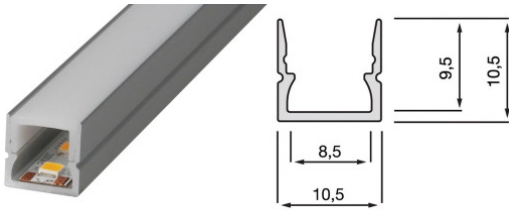

2m 3m 5m

840310 LED Aluminiumprofil - Bologna MINI 10,5x10,5 (max 5m)

m

840350 Abdeckung opal - Bologna MINI

m

840390 Endkappenset Kunststoff - Bologna MINI

set

840300 Halteklammernset V2A - Bologna MINI

set

2m 3m

842310 LED Aluminiumprofil - 18x19 REG (max. 3m)

m

842350 Abdeckung opal - 18x19 REG

m

842320-BE Einbetonierhilfe für REG und REG.Kragen Profile

m