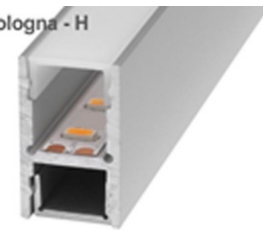

Bologna Flach

Bologna Hoch

Bologna - H

	841101 Halteklammernset standard - Bologna	set
	841102 Halteklammernset 45° - Bologna	set
	841103 Halteklammernset schwenkbar - Bologna	set
	841104 Metallverbinderklammer - Bologna	stk
	841105 Halteklammernset SuperFix V2A - Bologna	set
	841190 Endkappenset Kunststoff - Bologna flach	set
	841192 Endkappenset Aluminium - Bologna flach	set
	841195 Endkappenaufsatzset - Opal 180° - Bologna	set
	841191 Endkappenset Kunststoff - Bologna hoch	set
	841193 Endkappenset Aluminium - Bologna hoch	set
	841292 Endkappenset Aluminium - Bologna-H	set
	840001 Halteklammernset Aluminium - Bologna-H/Mila/Fourside	set