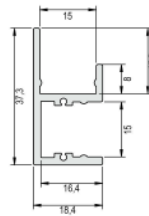

843210 LED Aluminiumprofil - Montageprofil Up&Down (max. 3m)

m

843250 Abdeckung opal - Montageprofil Up&Down

m

843200 Montageplatte - Montageprofil Up&Down

stk

843290 Endkappe Aluminium - Montageprofil Up&Down

stk

840010 LED Aluminiumprofil - Mila bis 5m

m

841150 Abdeckung opal

m

841141 Abdeckung natur

m

841130 Abdeckung transparent

m

841140 Abdeckung Linse natur 30°

m

841160 Abdeckung Aluminium

m

840090 Enkappen Aluminium 2er set

set

840001 Halteklammer 5cm Aluminium 2er set

set

Versandkosten:

bis 2m CHF 20.00

ab 2,5m bis 3,5m CHF 50.00 (per Spediteur)

ab 3,5m - CHF 90.00 (per Spediteur)

Abholung unter Voranmeldung

Preise exkl. MWST. Preisänderungen vorbehalten. Januar 2020

Spatalux GmbH
Spechtweg 6
CH-8032 Zürich

T +41 (0)44 586 98 90
F +41 (0)43 888 42 75
info@spatalux.ch
www.spatalux.ch