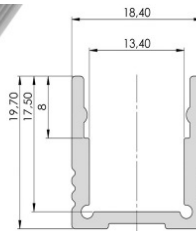

Menge Stk
2m 3m 5m

Artikel Bezeichnung

Nr. **Rechteckprofile**

Preis
exkl. MWST

	841110 LED Aluminiumprofil - Bologna flach (max 5m)	m
	841120 LED Aluminiumprofil - Bologna hoch (max 5m)	m
	841220 LED Aluminiumprofil - Bologna-H (max 5m)	m
	841150 Abdeckung opal - Bologna	m
	841170 Abdeckung opal bruchfest 500kg - Bologna	m
	841159 Abdeckung opal hoch 180° (+11,8 mm) - Bologna	m
	841141 Abdeckung natur - Bologna	m
	841130 Abdeckung transparent - Bologna	m
	841140 Abdeckung natur 30° Linse - Bologna	m
	841156 Abdeckung opal Reflektor (20% mehr Licht) - Bologna	m
	841160 Abdeckung Aluminium silber - Bologna	m

Bologna - H

	841101 Halteklammernset standard - Bologna	set
	841102 Halteklammernset 45° - Bologna	set
	841103 Halteklammernset schwenkbar - Bologna	set
	841104 Metallverbinderklammer - Bologna	stk
	841105 Halteklammernset SuperFix V2A - Bologna	set
	841190 Endkappenset Kunststoff - Bologna flach	set
	841192 Endkappenset Aluminium - Bologna flach	set
	841195 Endkappenaufsatzset - Opal 180° - Bologna	set
	841191 Endkappenset Kunststoff - Bologna hoch	set
	841193 Endkappenset Aluminium - Bologna hoch	set
	841292 Endkappenset Aluminium - Bologna-H	set
	840001 Halteklammernset Aluminium - Bologna-H/Mila/Fourside	set

2m 3m

	842110 LED Aluminiumprofil - 9,6x12 MINI (max. 3m)	m
	842150 Abdeckung opal - 9,6x12 MINI	m

	842191 Endkappe ABS grau flach - 9,6x12 MINI	stk
	842100 Montageklammer Federstahl - 9,6x12 MINI	stk