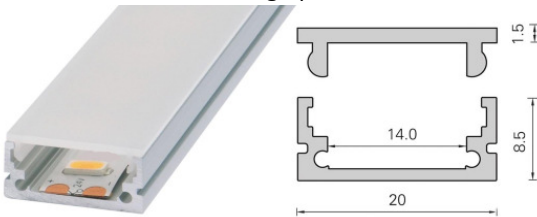

- 842490 Endkappe ABS grau - 20x8,5 FULL.FLAT stk
- 842400 Montageklammer ABS grau - 20x8,5 FULL.FLAT stk

- 841410 LED Aluminiumprofil - Genova (max. 5m) m
- 841460 Abdeckung opal hoch 180° (+11,5 mm) - Genova m
- 841430 Abdeckung transparent flach - Genova m