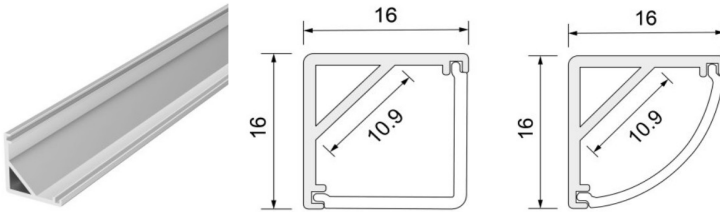

- 100-005-013 LED Aluminiumprofil - Eckprofil Corner 16 (3m) m
- 100-005-063 Abdeckung opal - Diffusor Corner 16, eckig m
- 100-005-062 Abdeckung opal - Diffusor Corner 16, rund m
- 100-005-052 Abdeckung satiniert - Diffusor Corner 16, rund m

- 100-005-002 Endkappe Kunststoff ECKIG - Corner 16 set
- 100-005-000 Endkappe Kunststoff RUND - Corner 16 set
- 100-005-100 Befestigungsklammer Corner 16 stk

Vollflächige Profile (eingetütet kein Aluminium sichtbar)

- 842710 LED Aluminiumprofil - 20x20 FULL.HIGH (max. 3m) m
- 842450 Abdeckung opal - 20x8,5 FULL.FLAT / 20x20 FULL.HIGH m