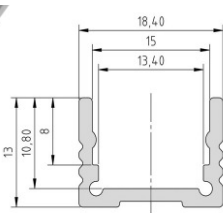

Menge Stk
2m 3m 5m

Artikel Bezeichnung

Nr. **Rechteckprofile**

Preis
exkl. MWST

	841110 LED Aluminiumprofil - Bologna flach (max 5m)	m
	841120 LED Aluminiumprofil - Bologna hoch (max 5m)	m
	841220 LED Aluminiumprofil - Bologna-H (max 5m)	m
	841150 Abdeckung opal - Bologna	m
	841170 Abdeckung opal bruchfest 500kg - Bologna	m
	841159 Abdeckung opal hoch 180° (+11,8 mm) - Bologna	m
	841141 Abdeckung natur - Bologna	m
	841130 Abdeckung transparent - Bologna	m
	841140 Abdeckung natur 30° Linse - Bologna	m
	841156 Abdeckung opal Reflektor (20% mehr Licht) - Bologna	m
	841160 Abdeckung Aluminium silber - Bologna	m

Bologna Hoch