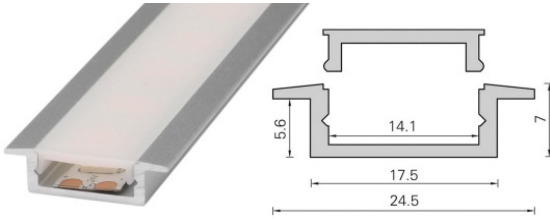

2m 3m

- 842220 LED Aluminiumprofil - 17,5x7 FLAT.KRAGEN (max. 3m) m
- 842250 Abdeckung opal - 17,5x7 FLAT/ECK m
- 842230 Abdeckung Transparent - 17,5x7 FLAT/ECK m

- 842291 Endkappe ABS grau - 17,5x7 FLAT.KRAGEN stk

2m 3m 5m