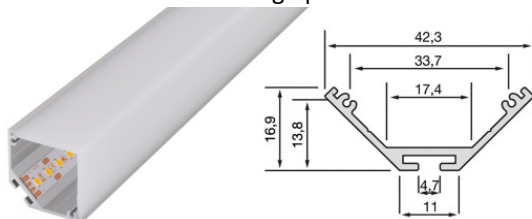

840192 Endkappenset Aluminium - Palermo Angolo 3030

set

840196 Endkappenset Aluminium RUND - Palermo Angolo 3030

set

841392 Abhängung 2er Set komplett 1,5m - Genova/Garda/Palermo 3030

set

840102 Profilverbinder gerade Edelstahl

set

840103 Profilverbinder 90° Edelstahl

set