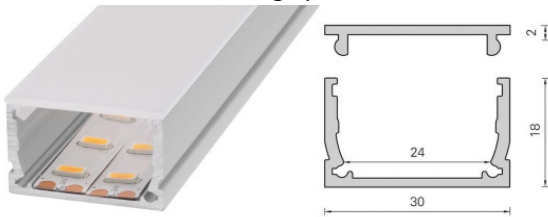

842890 Endkappe ABS grau - 30x18 FULL.WIDE

stk

842800 Montageklammer ABS grau - 30x18 FULL.WIDE / 30x28 FULL.BIG

stk

Eckprofile

842610 LED Aluminiumprofil - 26x15 ECK (max. 3m)

m

842250 Abdeckung opal - 17,5x7 FLAT/ECK

m

842230 Abdeckung Transparent - 17,5x7 FLAT/ECK

m