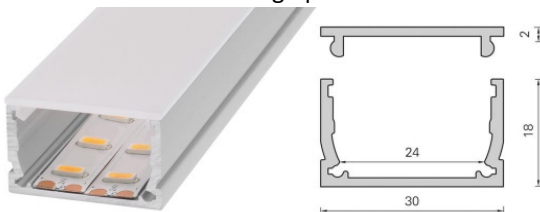

- 842890 Endkappe ABS grau - 30x18 FULL.WIDE stk
- 842800 Montageklammer ABS grau - 30x18 FULL.WIDE / 30x28 FULL.BIG stk