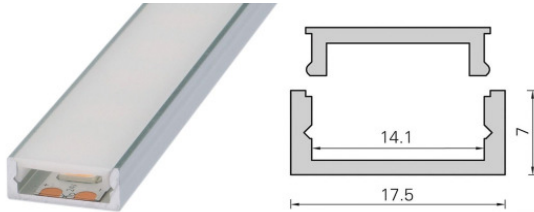

stk

841392 Abhängung 2er Set komplett 1,5m - Genova/Garda/Palermo 3030

set

840194 Endkappenaufsatzset Opal 180° - Palermo

set

Flachprofile

- 842210 LED Aluminiumprofil - 17,5x7 FLAT (max. 3m) m
- 842250 Abdeckung opal - 17,5x7 FLAT/ECK m
- 842230 Abdeckung Transparent - 17,5x7 FLAT/ECK m