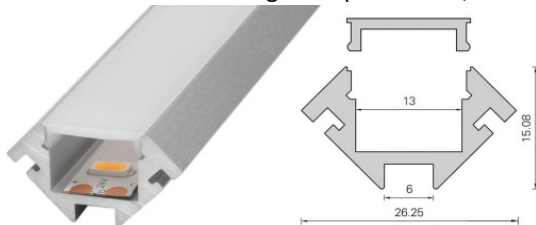

842690 Endkappe ABS grau - 26x15 ECK

stk

842600 Montageklammer ABS grau - 26x15 ECK

stk

840111 LED Aluminiumprofil - Palermo Angolo 3030 (max. 5m)

m

840151 Abdeckung opal - Palermo Angolo 3030

m

840152 Abdeckung opal RUND - Palermo Angolo 3030

m