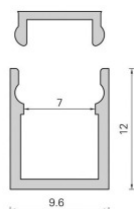

842110 LED Aluminiumprofil - 9,6x12 MINI (max. 3m)	m
	842150 Abdeckung opal - 9,6x12 MINI	m

	842191 Endkappe ABS grau flach - 9,6x12 MINI	stk
	842100 Montageklammer Federstahl - 9,6x12 MINI	stk