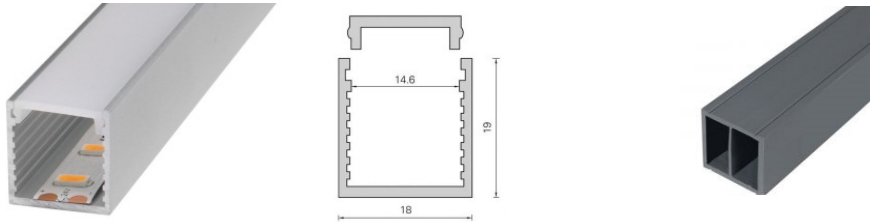

840310 LED Aluminiumprofil - Bologna MINI 10,5x10,5 (max 5m)

m

840350 Abdeckung opal - Bologna MINI

m

840390 Endkappenset Kunststoff - Bologna MINI

set

840300 Halteklammernset V2A - Bologna MINI

set

2m 3m

842310 LED Aluminiumprofil - 18x19 REG (max. 3m)

m

842350 Abdeckung opal - 18x19 REG

m

842320-BE Einbetonierhilfe für REG und REG.Kragen Profile

m

842390 Endkappe ABS grau - 18x19 REG