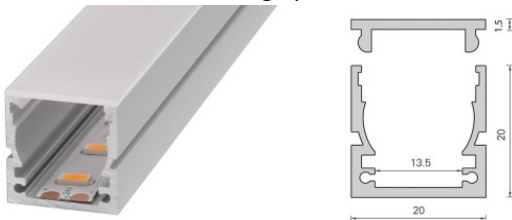

- 842790 Endkappe ABS grau - 20x20 FULL.HIGH stk
- 842700 Montageklammer ABS grau - 20x20 FULL.HIGH stk

- 842410 LED Aluminiumprofil - 20x8,5 FULL.FLAT (max. 3m) m
- 842450 Abdeckung opal - 20x8,5 FULL.FLAT / 20x20 FULL.HIGH m